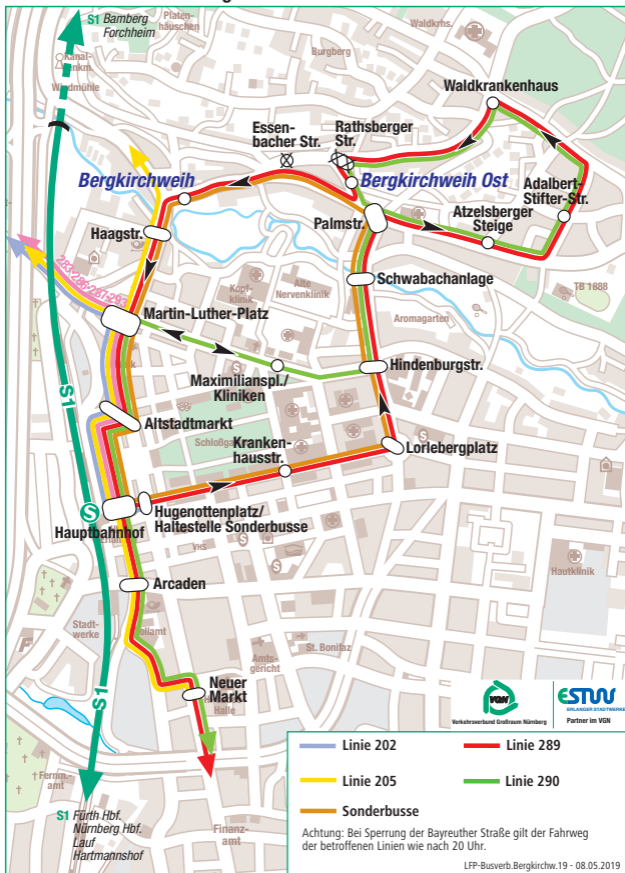

BUSVERBINDUNGEN ZUR BERGKIRCHWEIHER VOR 20 UHR

Stadt- und Regionalbuslinien vom 06.06. bis 17.06.2019

- Linie 202
- Linie 205
- Sonderbusse
- Linie 289
- Linie 290

Achtung: Bei Sperrung der Bayreuther Straße gilt der Fahrweg der betroffenen Linien wie nach 20 Uhr.