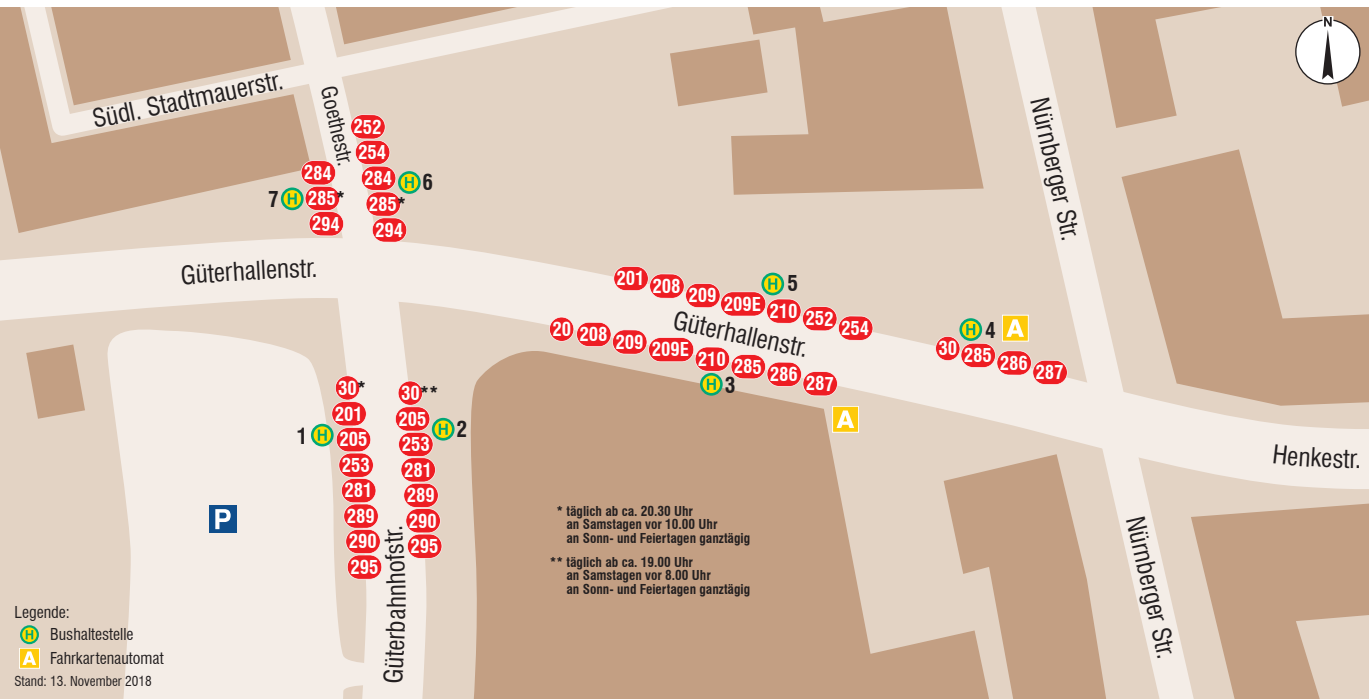

Erlangen Arcaden

* täglich ab ca. 20.30 Uhr
an Samstagen vor 10.00 Uhr
an Sonn- und Feiertagen ganztägig

** täglich ab ca. 19.00 Uhr
an Samstagen vor 8.00 Uhr
an Sonn- und Feiertagen ganztägig

Legende:
 Bushaltestelle
 Fahrkartenautomat